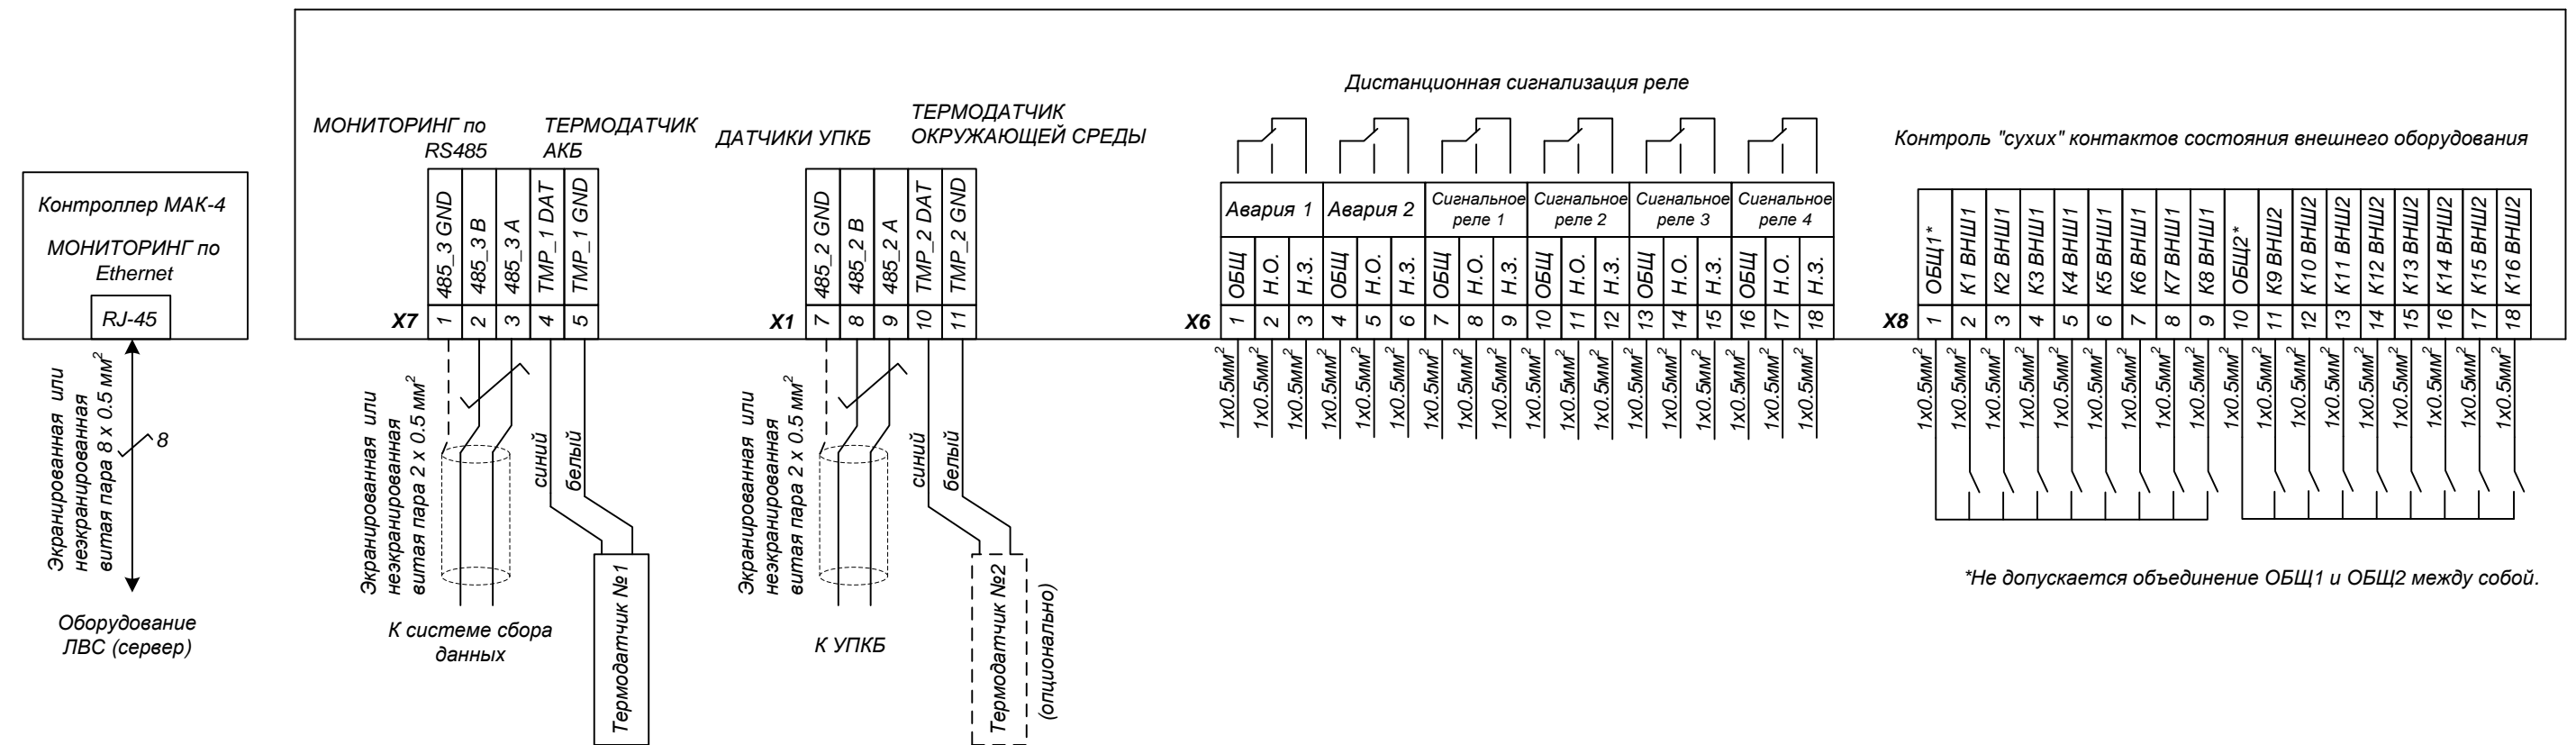

УЭПС-7К 48/448-88-4
УЭПС-7К 48/360-88-4

Схема подключения дистанционной сигнализации, датчиков состояния, выходов реле

Согласовано:	
Изм. № подл.	Взам. инв. №
Подп. и дата	

Примечание

УПКБ - Устройство поэлементного контроля аккумуляторных батарей, поставляется отдельно (опция)